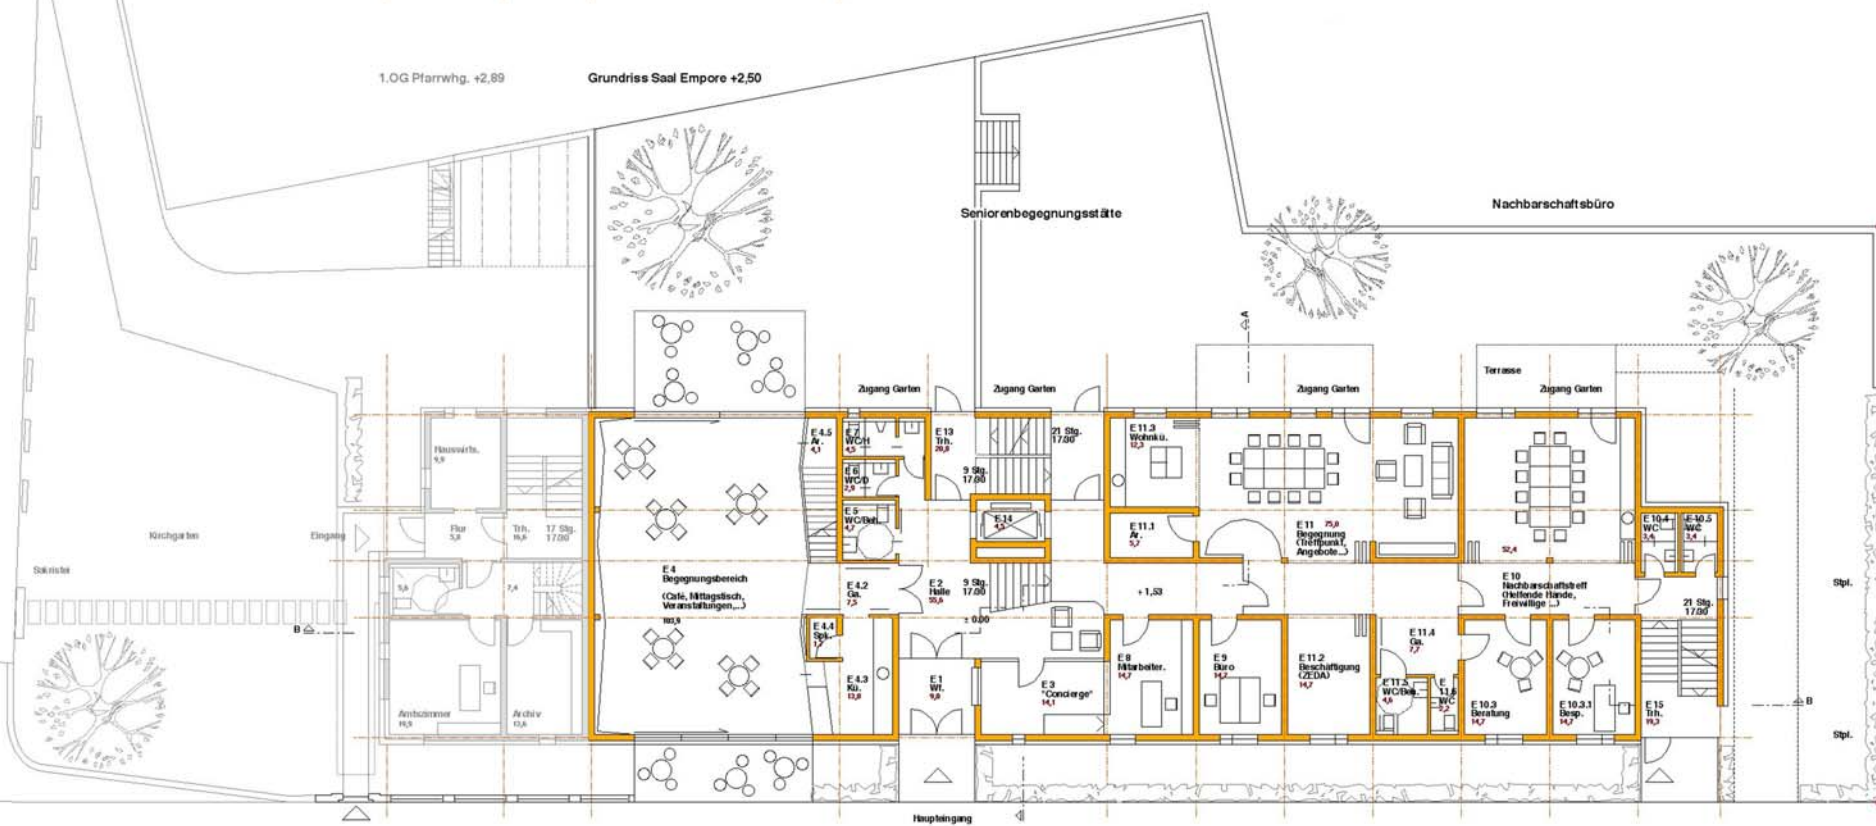

1.OG Pfarrwhg. +2,89

Grundriss Saal Empore +2,50

Hafenstrasse